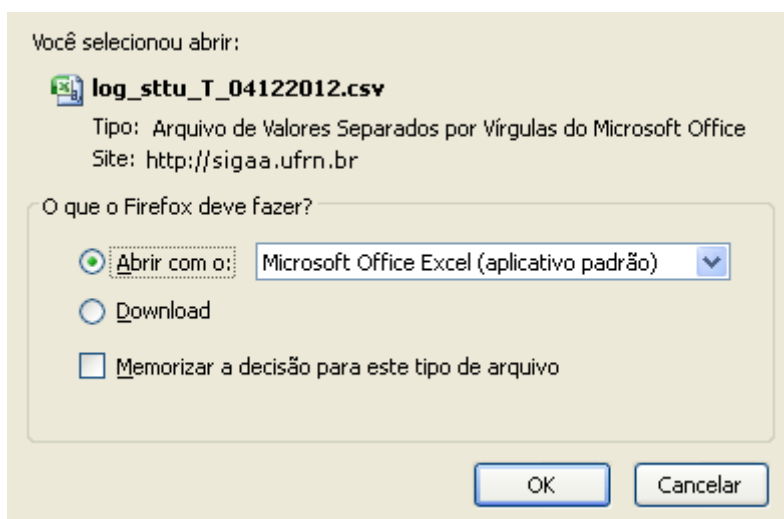

# Lista De Alunos Com Problema

<b>Sistema</b>	SIGAA
<b>Módulo</b>	Técnico
<b>Usuários</b>	Gestores Técnico
<b>Perfil</b>	Gestor Técnico
<b>Última Atualização</b>	11/10/2016 09:46

Esta funcionalidade permite ao usuário visualizar uma planilha contendo os problemas detectados na listagem de alunos para a STTU.

Para isso, o usuário deve acessar o *SIGAA* → *Módulos* → *Técnico* → *Aluno* → *Carteira de Estudante* → *Lista De Alunos Com Problema*.

Seguindo o caminho acima, a seguinte tela será gerada:

Caso desista de realizar o download clique em **Cancelar**.